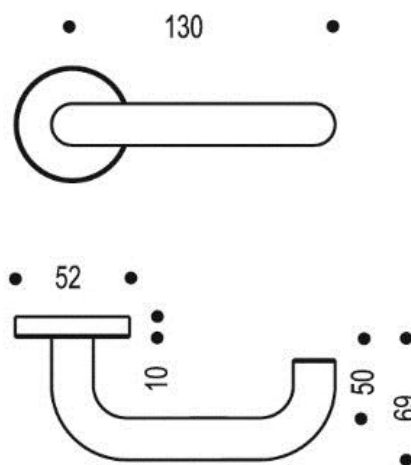

Fiche produit

Linux 492

Gamme :

- Version béquille sur rosace
- Perçages :
 - Aveugle
 - Bec de cane
 - Clé I
 - Clé L
 - Condamnation simple (option ergo)
 - Condamnation à voyant (option ergo)
 - Protection cylindre
- Finition :
 - Inox brossé

Descriptif technique :

- Béquille en acier inoxydable
- Ensemble monobloc : béquille et rosace solidarisées
- Sous-rosace métallique avec fixation par vis bouchon traversantes entraxe 38mm
- Ressort de rappel intégré
- Fixation invisible
- Carré de 7mm
- Vis de fixation M4